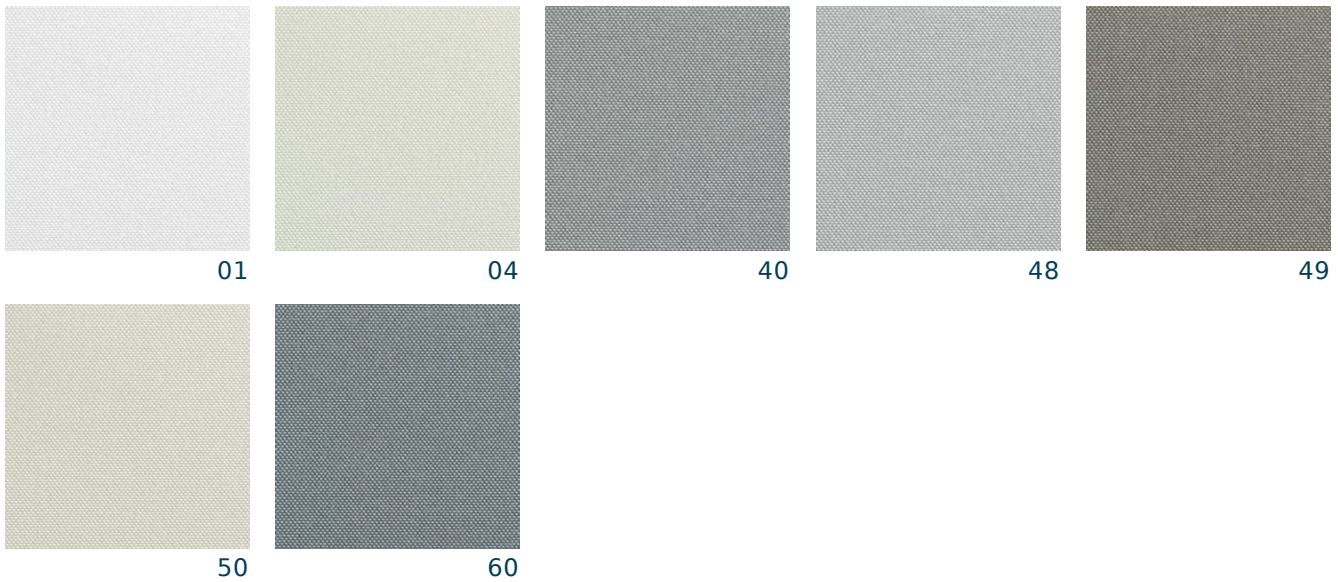

Moon

OPTISET JA AURINKOKERTOIMET ($\pm 5\%$, DIN EN 410)

Väri	R_s	A_s	F_c	g_{tot}
01	75.0	25.0	0.44	0.32
04	67.0	33.0	0.49	0.35
40	67.0	33.0	0.49	0.35
48	72.0	28.0	0.46	0.33
49	69.0	31.0	0.48	0.34
50	69.0	31.0	0.48	0.34
60	70.0	30.0	0.47	0.34

R_s Solar reflectance

A_s Solar absorption

F_c Shading factor

g_{tot} Total g-value

$F_c + g_{tot}$: Lasin avulla laskettu arvo: 0.72 / $U_g = 1.6 \text{ W/m}^2 \text{ K}$, DIN EN 13363-1

Moon

Näytetyt värit eivät ole sitovia